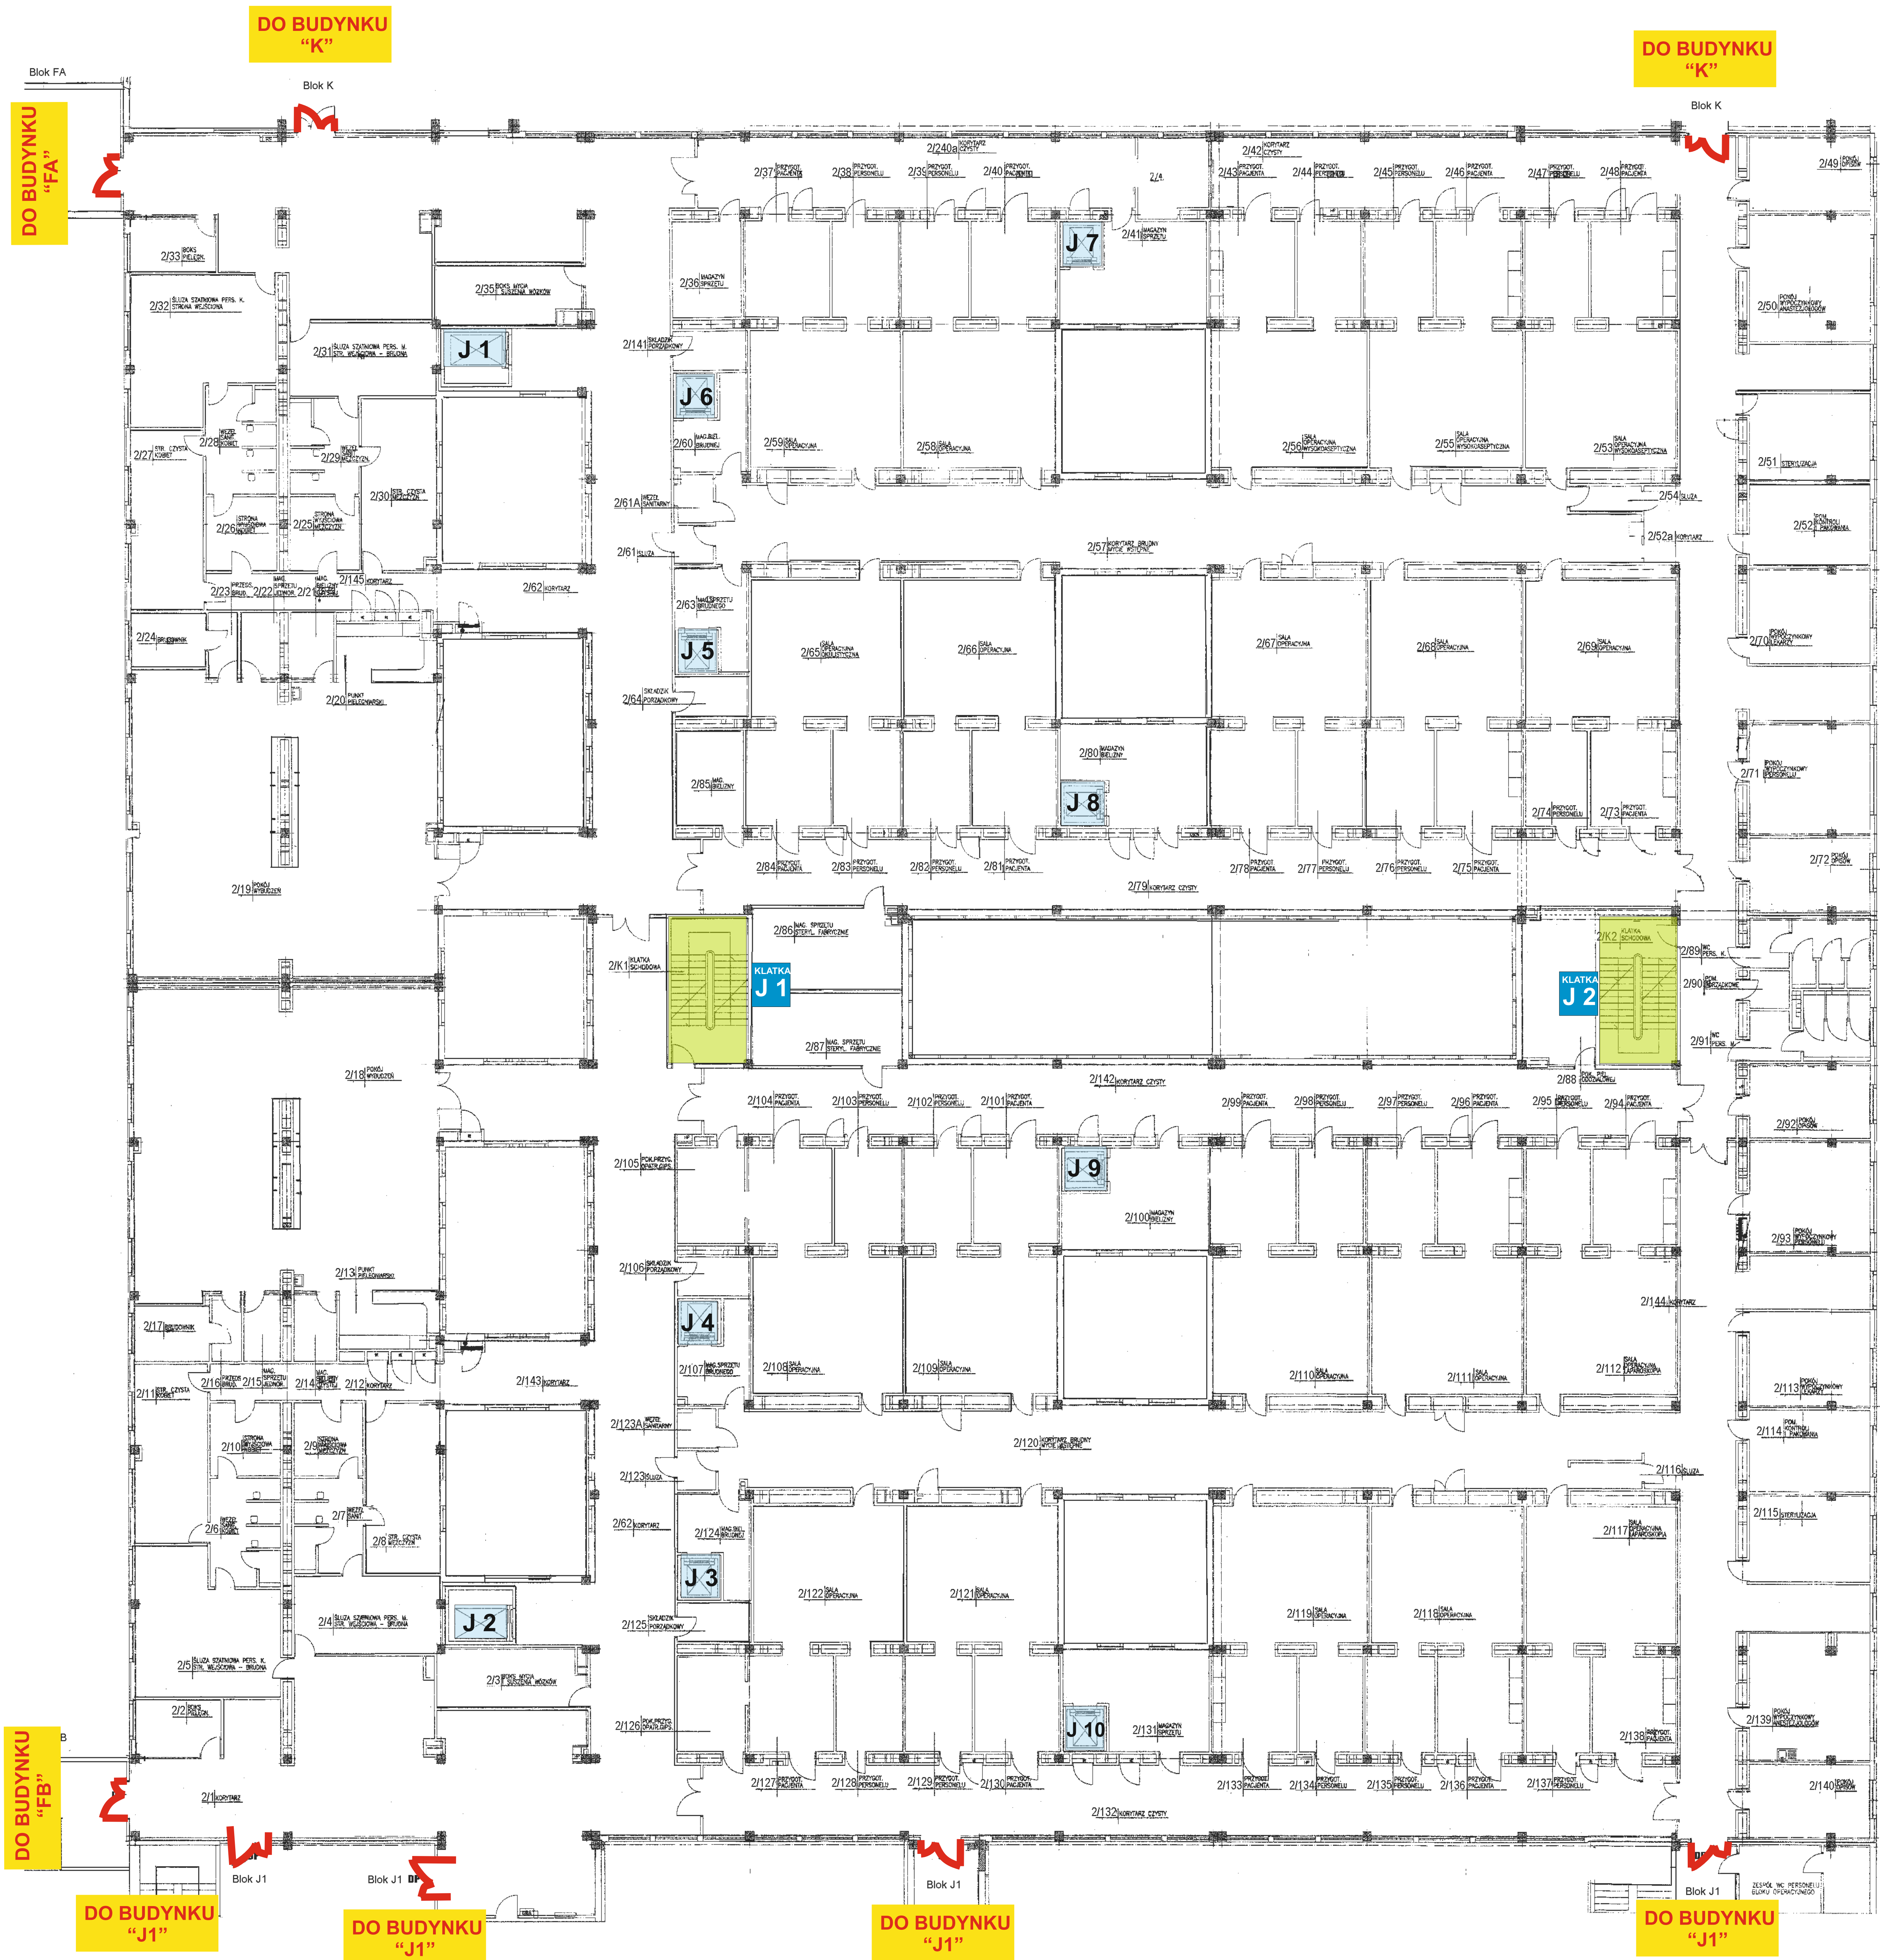

ROZMIESZCZENIE SPRZĘTU I URZĄDZEŃ SYSTEMU KONTROLI DOSTĘPU

BUDYNEK J PRZYZIEMIE

LEGENDA

ROZMIESZCZENIE SPRZĘTU I URZĄDZEŃ SYSTEMU KONTROLI DOSTĘPU

BUDYNEK J PARTER

LEGENDA

ROZMIESZCZENIE SPRZĘTU I URZĄDZEŃ SYSTEMU KONTROLI DOSTĘPU

BUDYNEK J I PIĘTRO

LEGENDA

ROZMIESZCZENIE SPRZĘTU I URZĄDZEŃ SYSTEMU KONTROLI DOSTĘPU

BUDYNEK J II PIĘTRO

LEGENDA