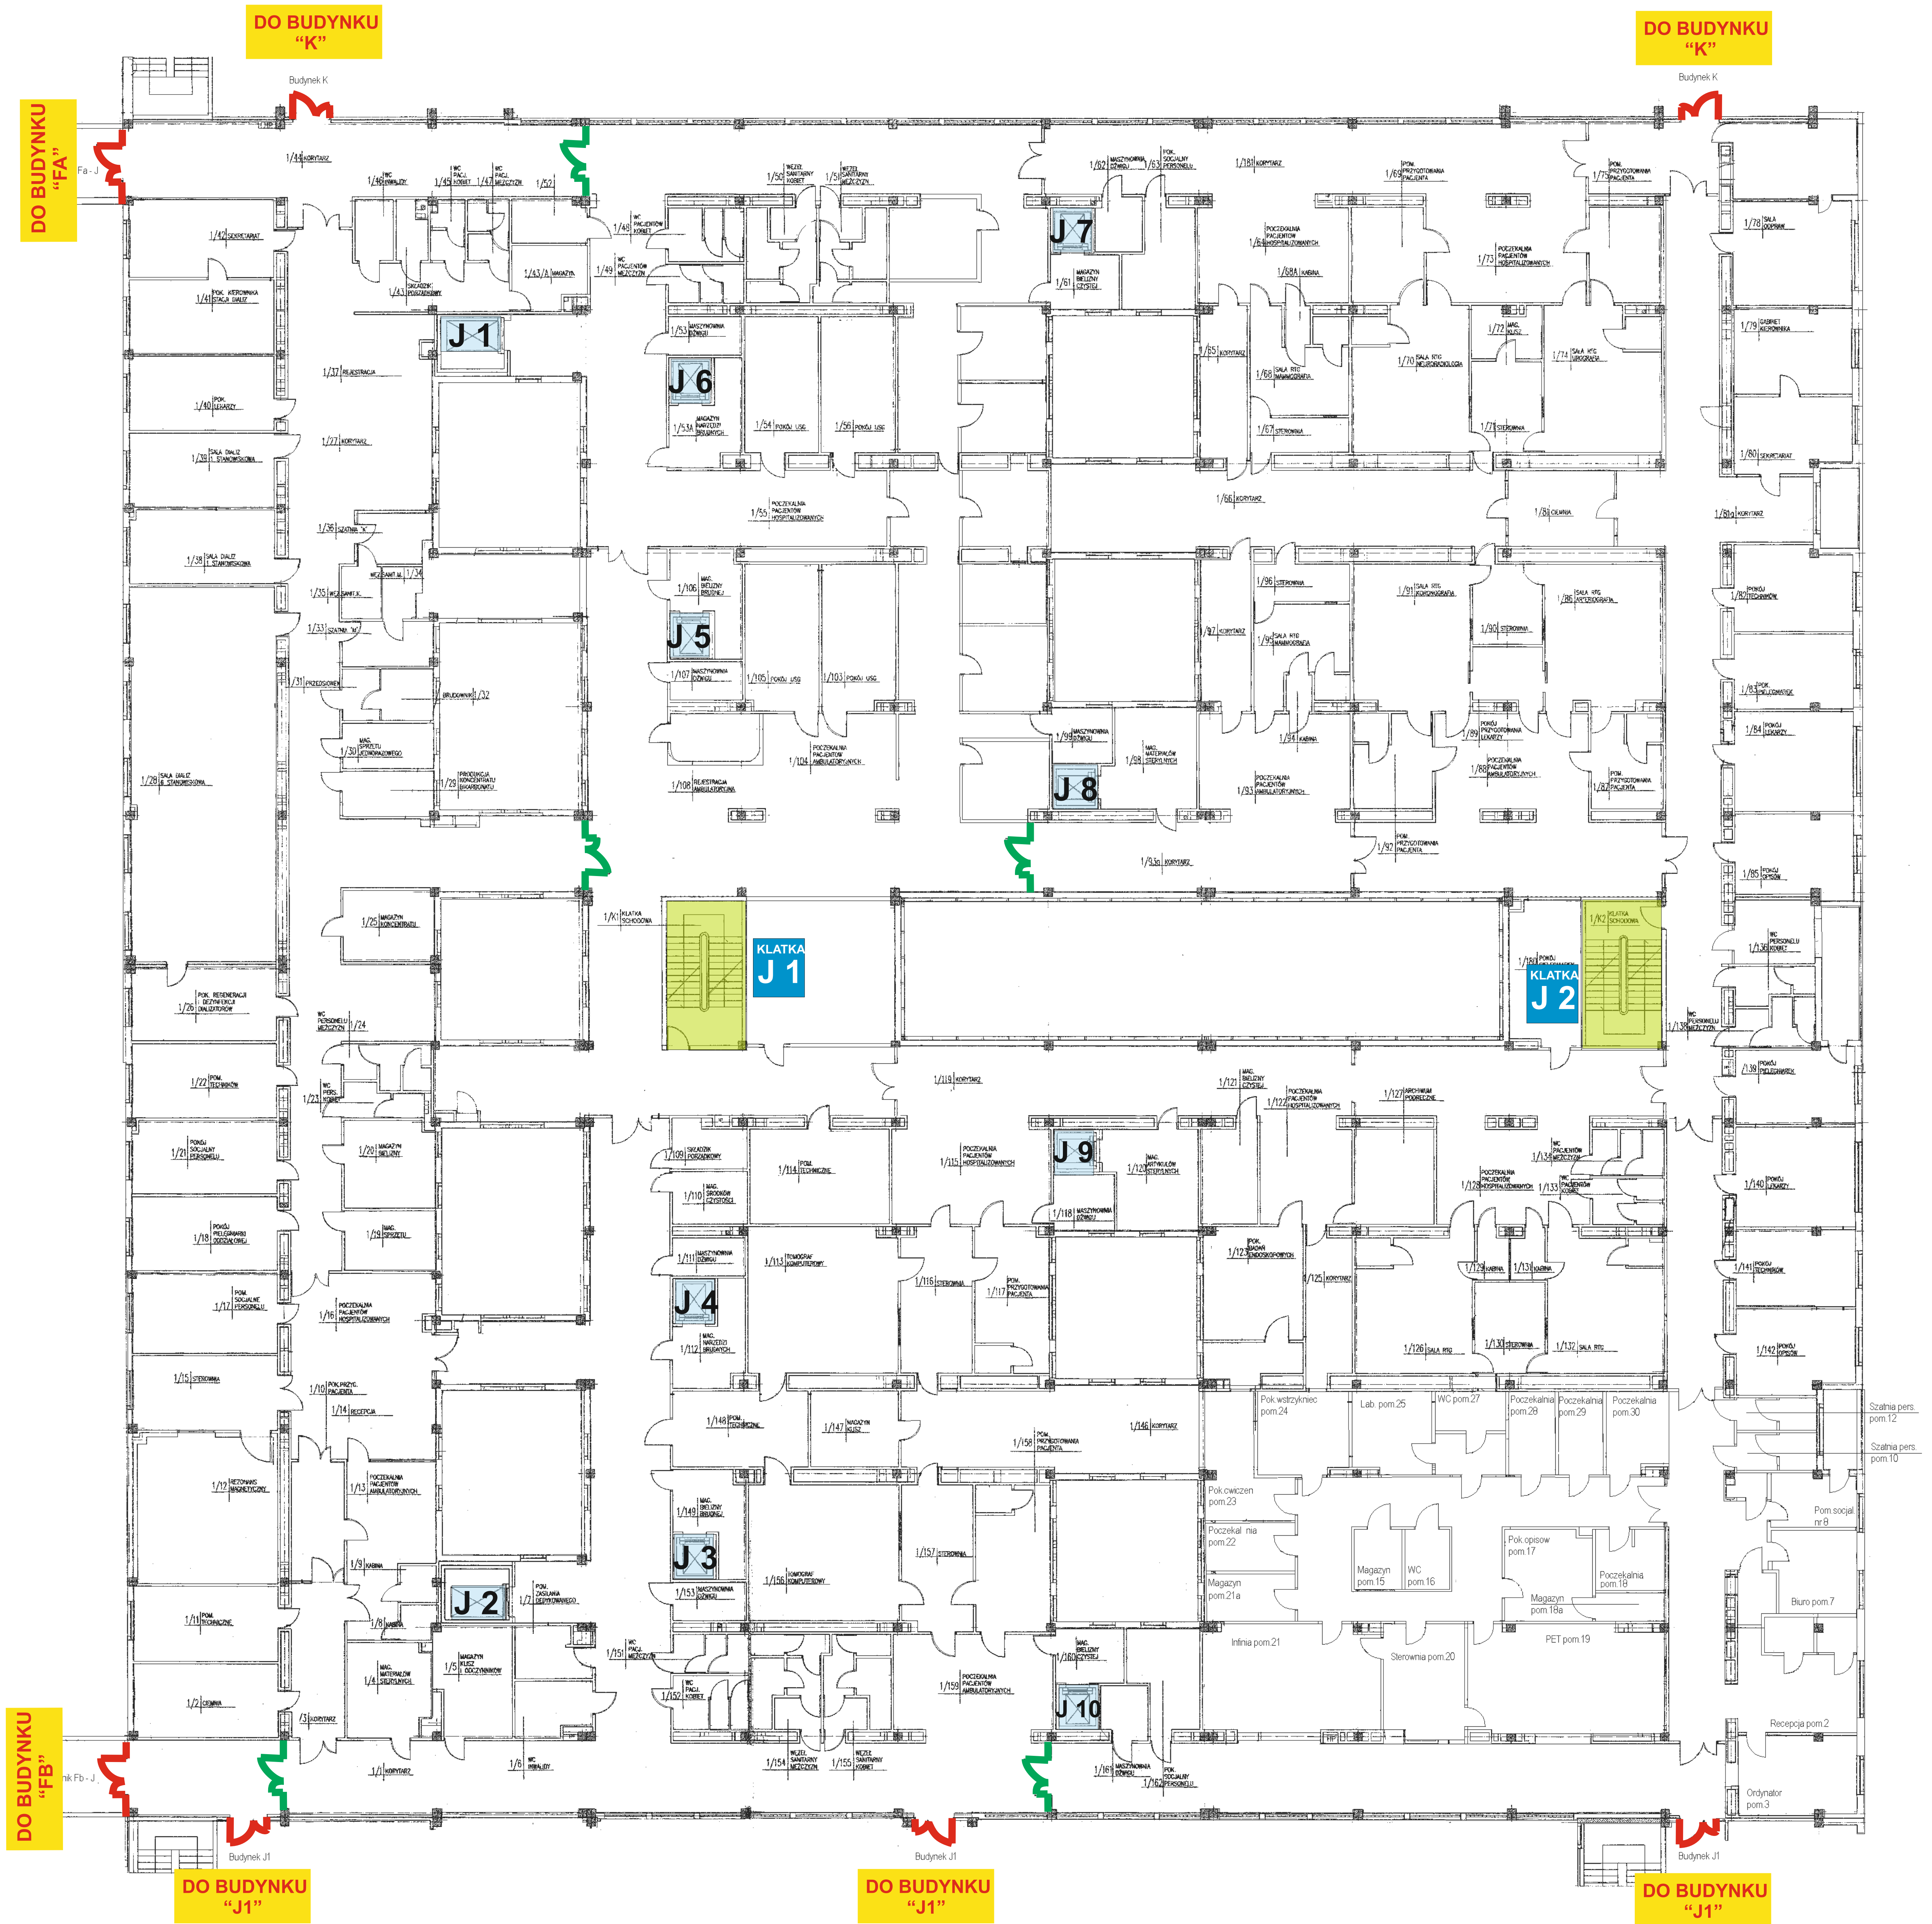

ROZMIESZCZENIE SPRZĘTU I URZĄDZEŃ SYSTEMU KONTROLI DOSTĘPU

BUDYNEK J PRZYZIEMIE

LEGENDA

ROZMIESZCZENIE SPRZĘTU I URZĄDZEŃ SYSTEMU KONTROLI DOSTĘPU

BUDYNEK J PARTER

LEGENDA

ROZMIESZCZENIE SPRZĘTU I URZĄDZEŃ SYSTEMU KONTROLI DOSTĘPU

BUDYNEK J I PIĘTRO

LEGENDA

ROZMIESZCZENIE SPRZĘTU I URZĄDZEŃ SYSTEMU KONTROLI DOSTĘPU

BUDYNEK J II PIĘTRO

LEGENDA