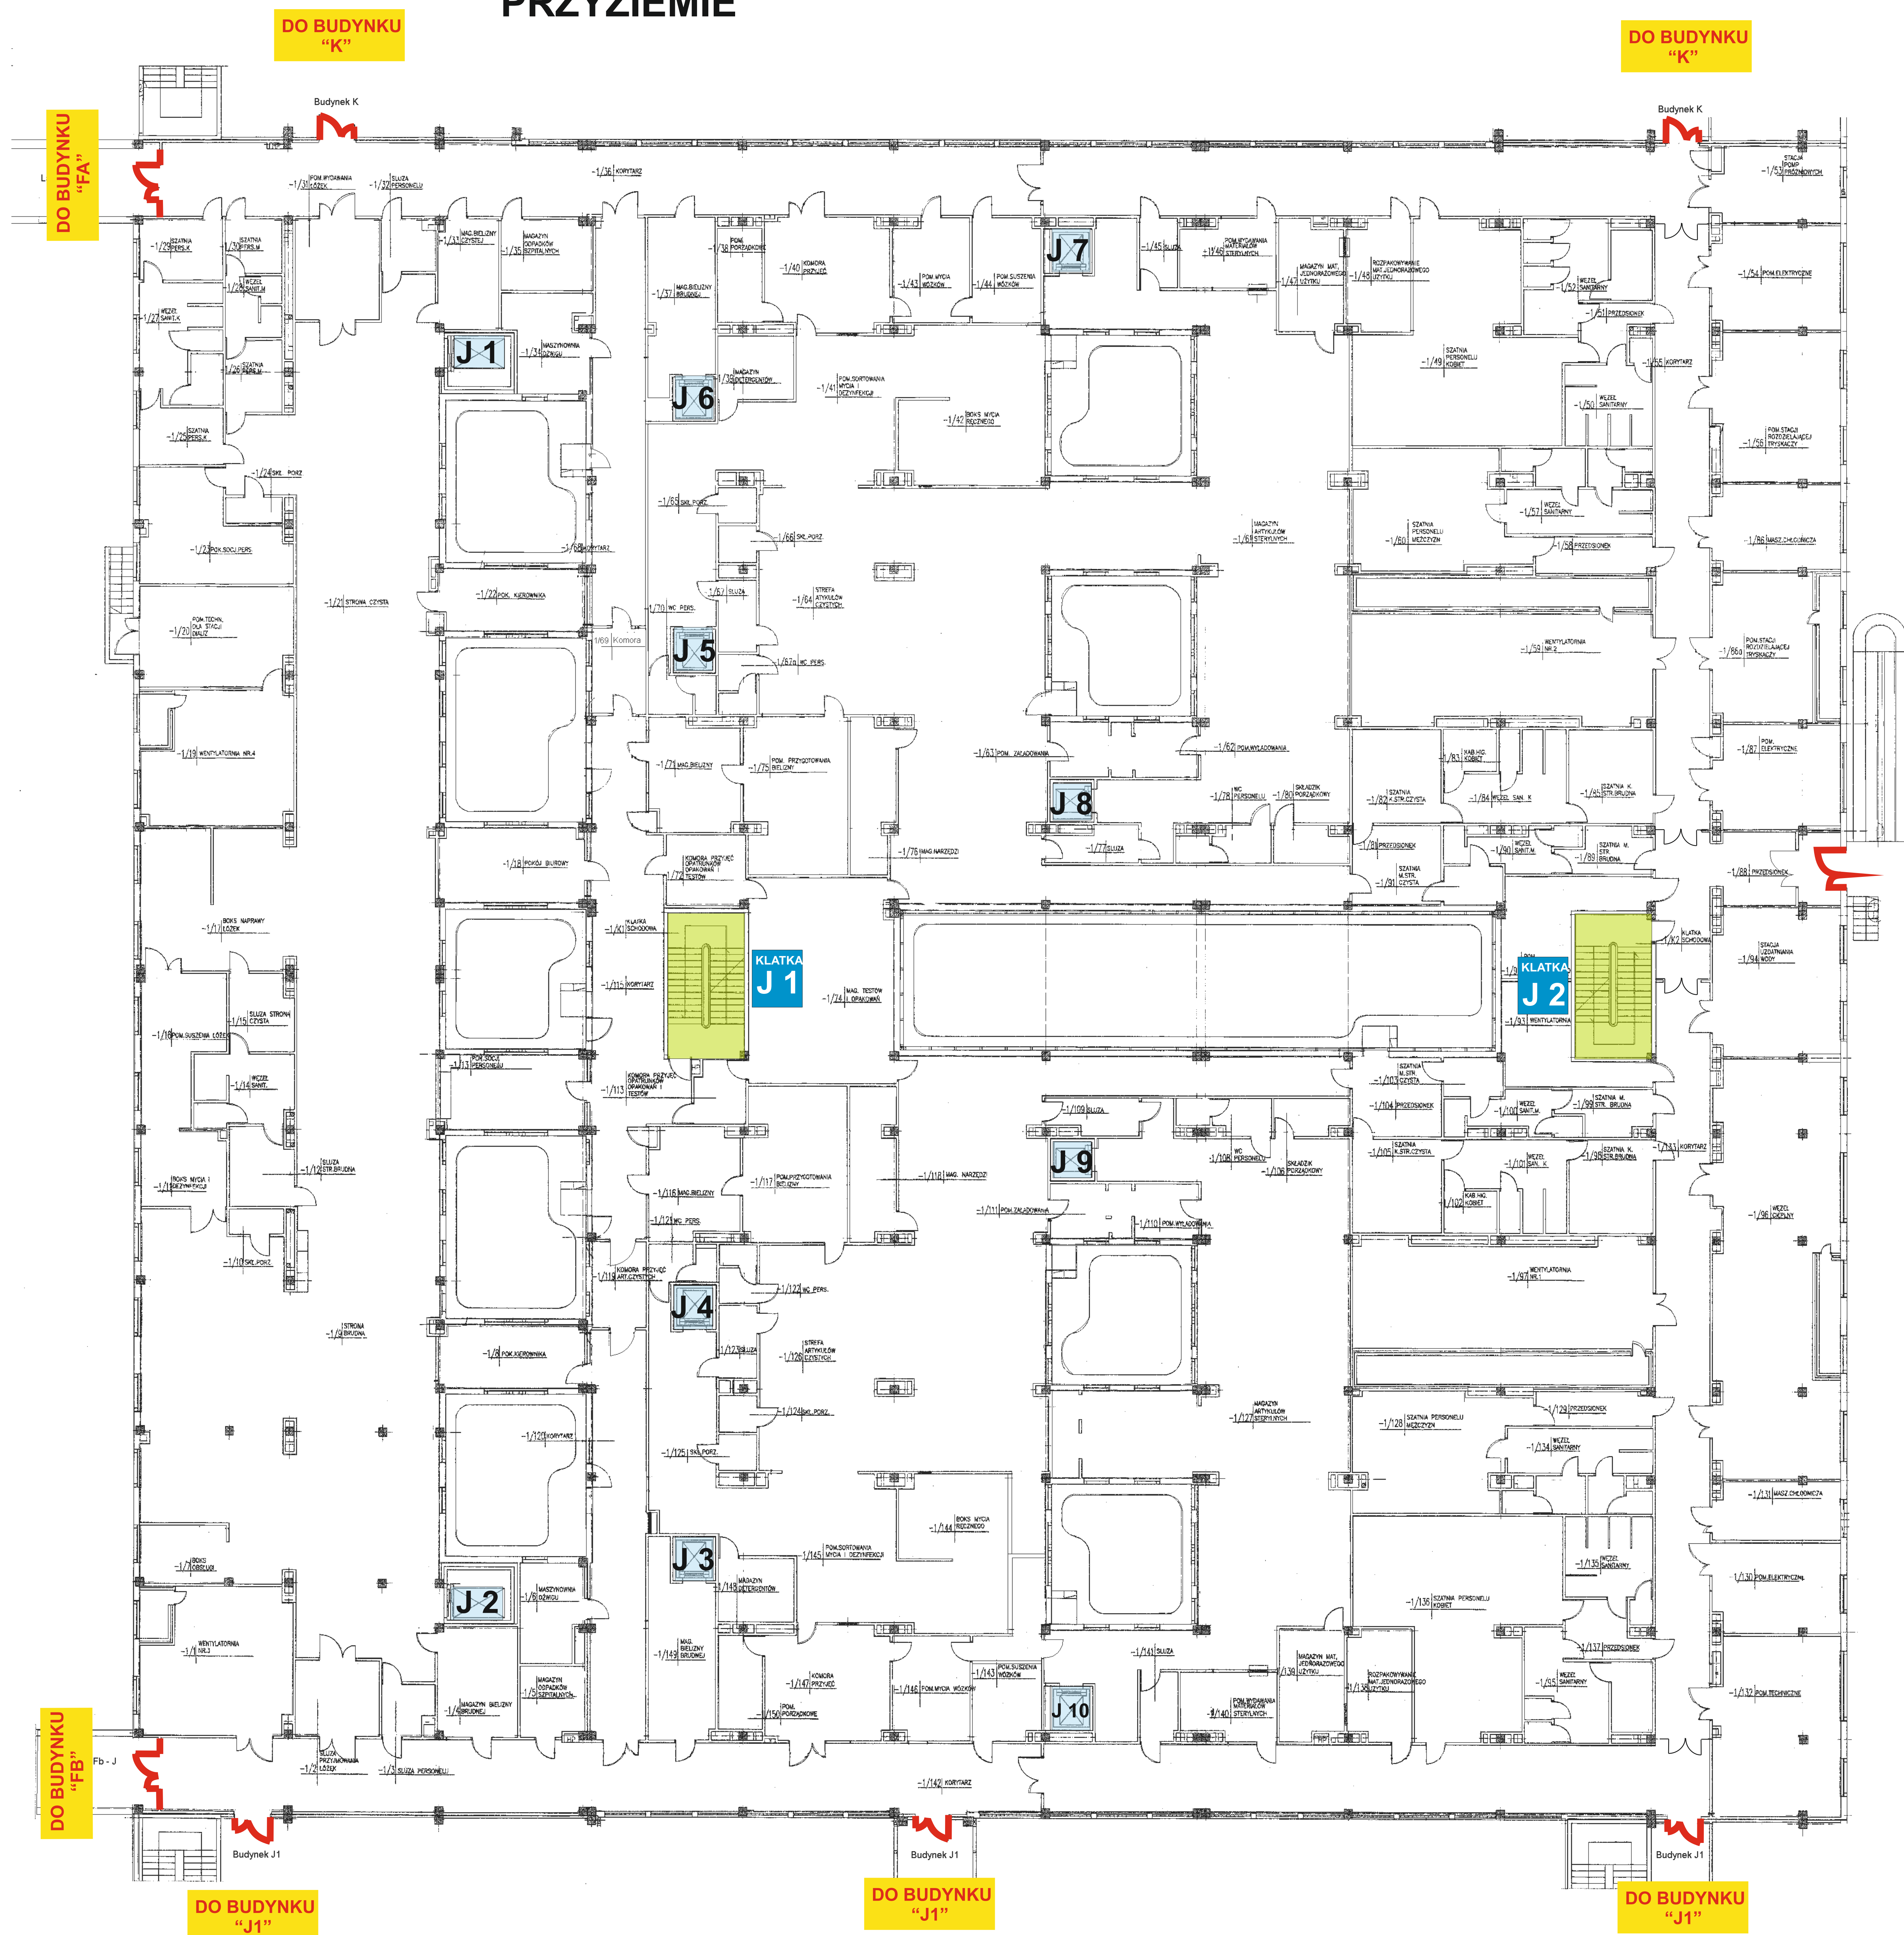

ROZMIESZCZENIE SPRZĘTU I URZĄDZEŃ SYSTEMU KONTROLI DOSTĘPU

BUDYNEK J PRZYZIEMIE

LEGENDA

ROZMIESZCZENIE SPRZĘTU I URZĄDZEŃ SYSTEMU KONTROLI DOSTĘPU

BUDYNEK J PARTER

LEGENDA

ROZMIESZCZENIE SPRZĘTU I URZĄDZEŃ SYSTEMU KONTROLI DOSTĘPU

BUDYNEK J I PIĘTRO

LEGENDA

ROZMIESZCZENIE SPRZĘTU I URZĄDZEŃ SYSTEMU KONTROLI DOSTĘPU

BUDYNEK J II PIĘTRO

LEGENDA