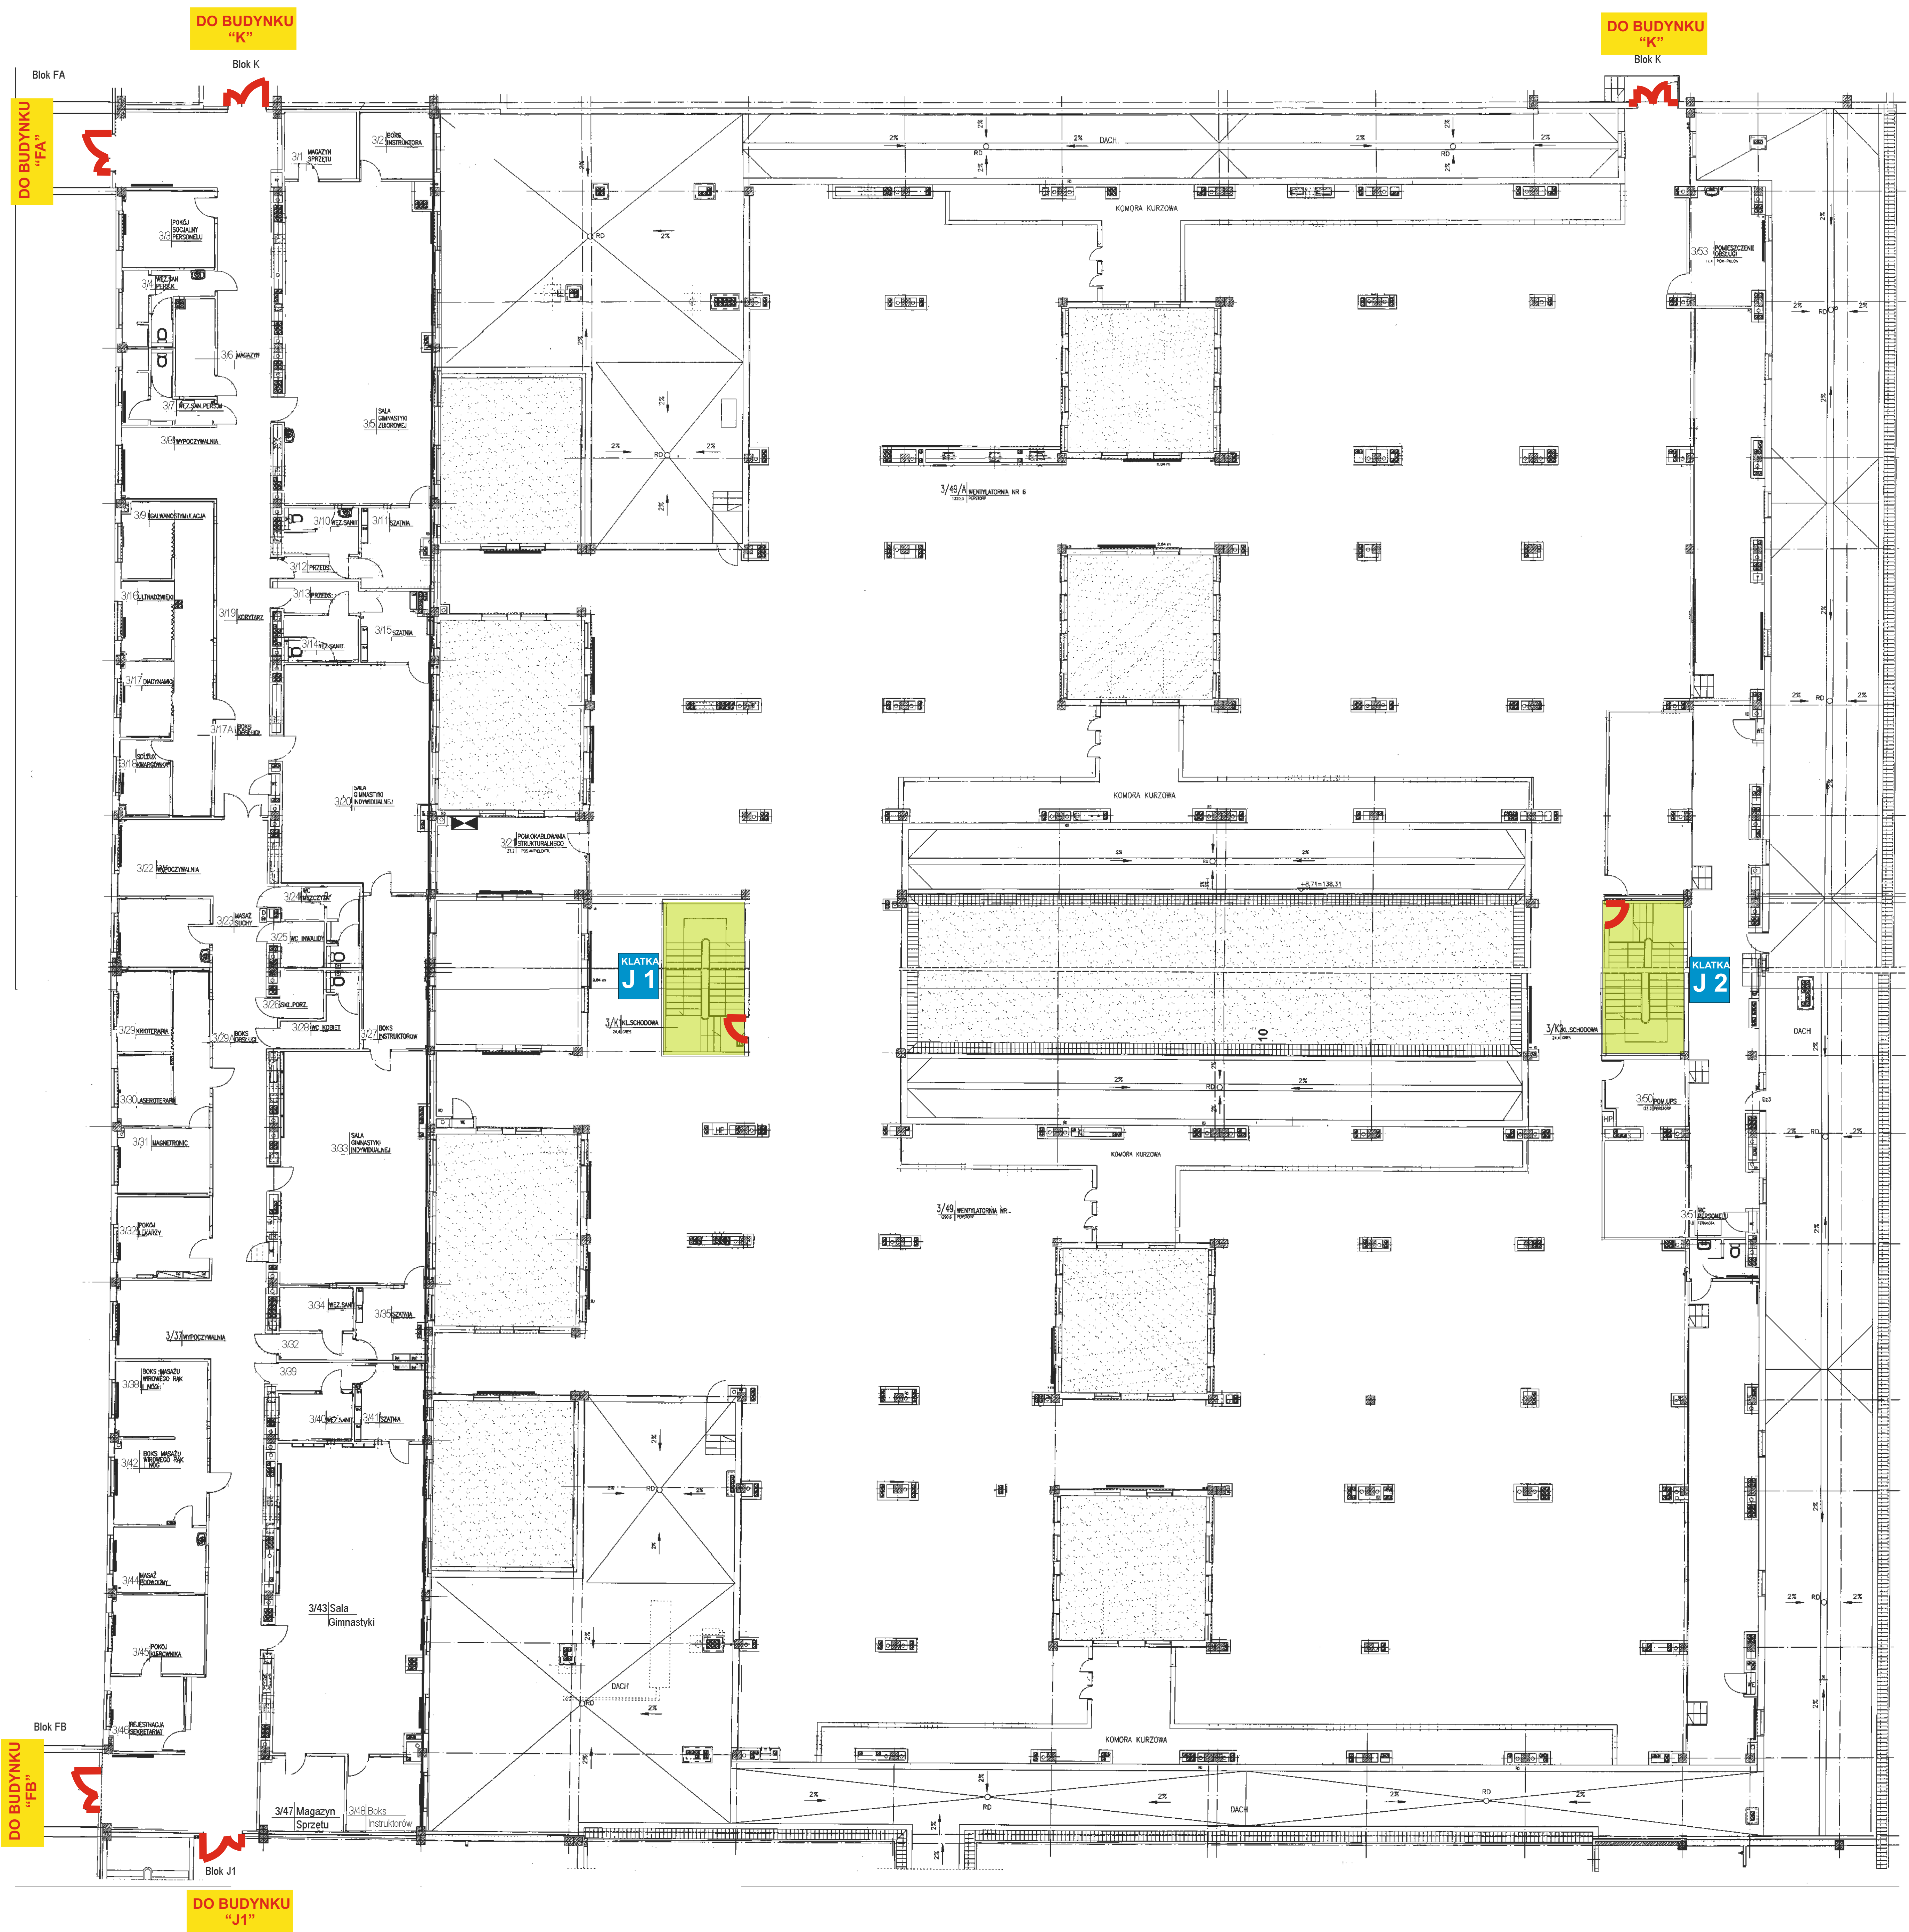

ROZMIESZCZENIE SPRZĘTU I URZĄDZEŃ SYSTEMU KONTROLI DOSTĘPU

BUDYNEK J PRZYZIEMIE

LEGENDA

ROZMIESZCZENIE SPRZĘTU I URZĄDZEŃ SYSTEMU KONTROLI DOSTĘPU

BUDYNEK J PARTER

LEGENDA

ROZMIESZCZENIE SPRZĘTU I URZĄDZEŃ SYSTEMU KONTROLI DOSTĘPU

BUDYNEK J I PIĘTRO

LEGENDA

ROZMIESZCZENIE SPRZĘTU I URZĄDZEŃ SYSTEMU KONTROLI DOSTĘPU

BUDYNEK J II PIĘTRO

LEGENDA