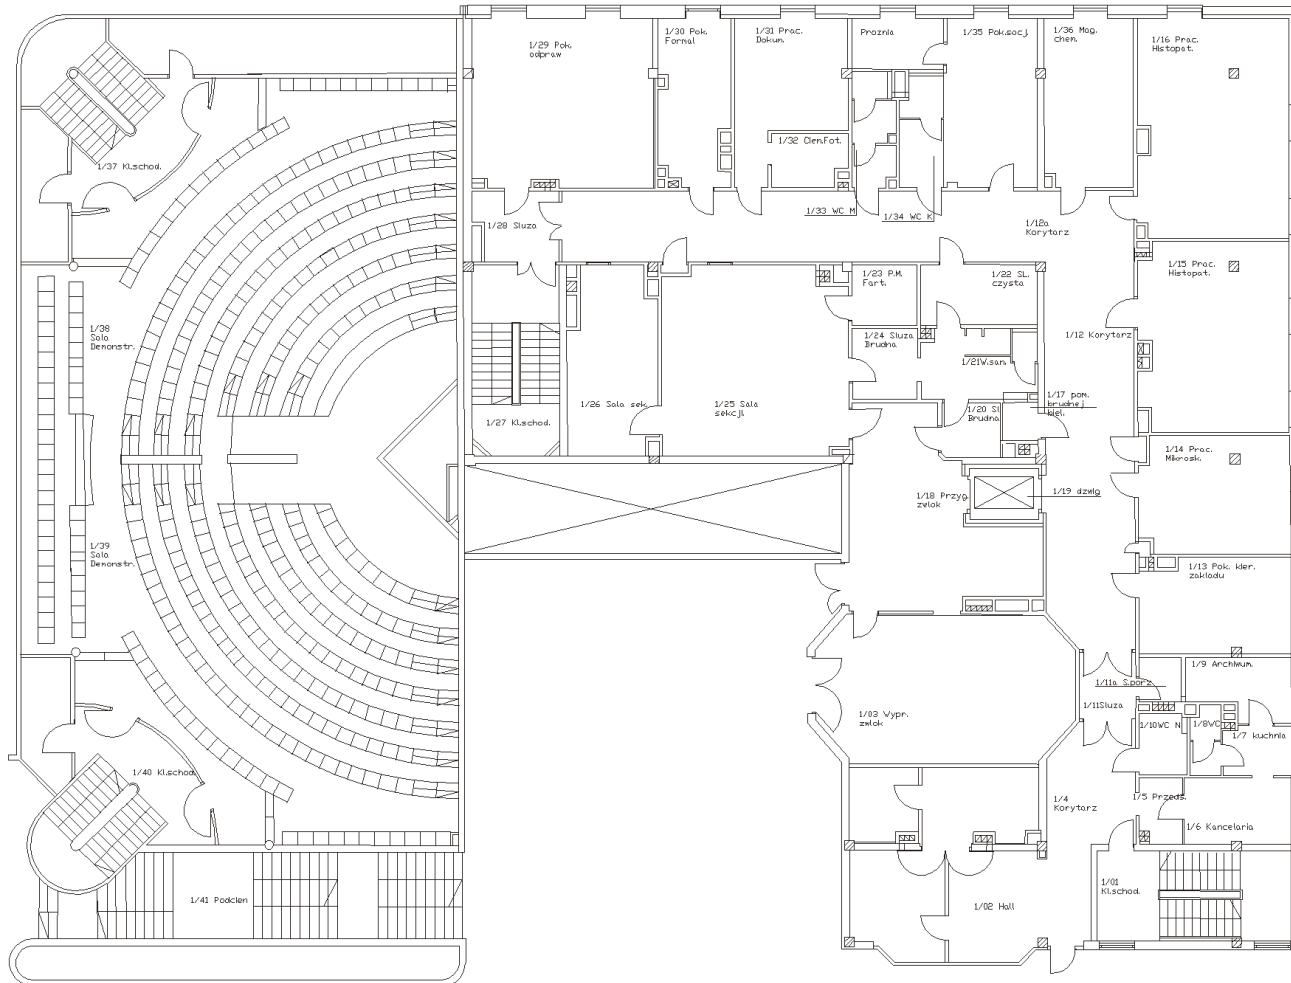

ROZMIESZCZENIE ELEMENTÓW I URZĄDZEŃ SYSTEMU KONTROLI DOSTĘPU

BUDYNEK AP PARTER

LEGENDA